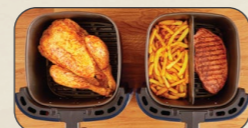

## COZEDURA

2 EM 1 **XXL** AIR FRY GRILL

**-45%**  
**98,99€**  
PVP 180,00€

**Easy Fry & Grill XXL**

- Capacidade: 6,5L (8p) ou 2x3,25L
- 8 programas automáticos
- Inclui grelha em alumínio fundido e divisória Flexcook
- Temperatura ajustável entre 40°C e 220°C
- Temporizador até 60 min (10h no modo desidratação)
- Tecnologia 3D AirPulse