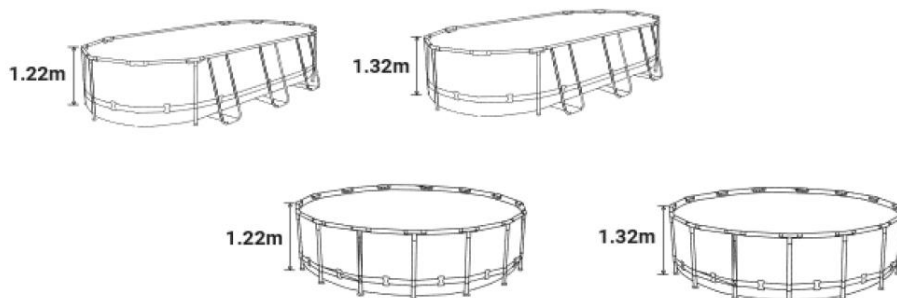

Se adquiriu uma piscina Bestway **redonda ou oval** com **uma altura superior a 1,22 metros** antes de **outubro de 2025**, com **cintas de compressão situadas no exterior dos pés verticais**, solicite um kit complementar e gratuito que permite alterar a cinta de compressão, através do nosso site e do formulário previsto para o efeito.